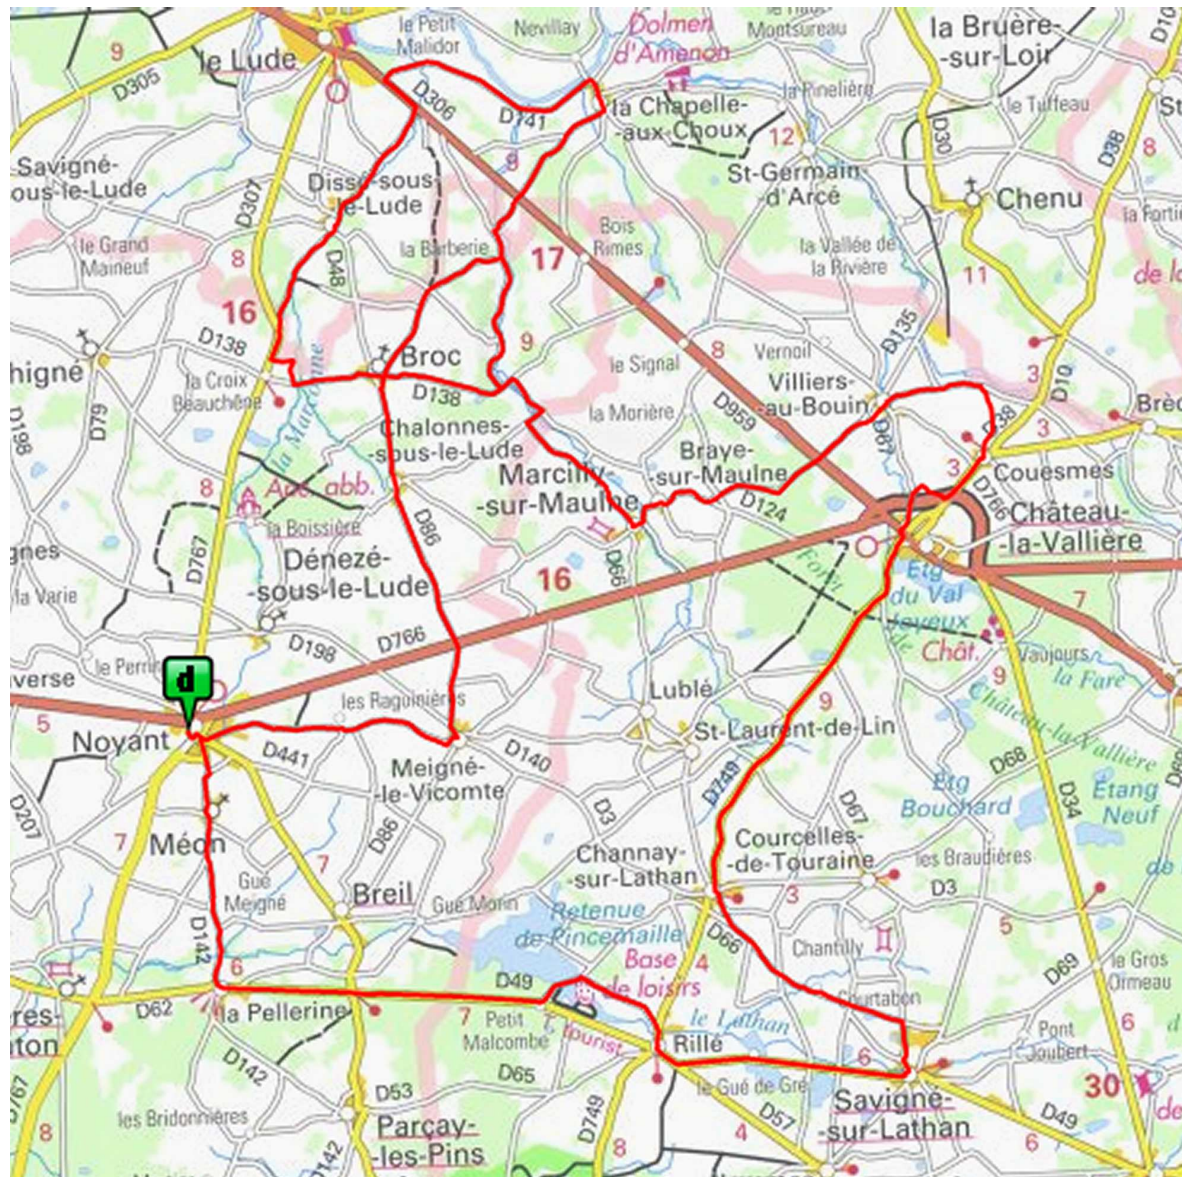

CTS - Les Trois Rivières - 104 km

Openrunner : 8187742 - Calcul Itinéraire : 762720

- Noyant (Parking Intermarché)
- Meigné le Vicomte,
- Chalonnnes sous le Lude
- Broc (Le Pâtis) (1er passage)
- La Barberie (1er passage)
- La Touche
- Broc (2ème passage) Le Moulin Neuf
- Dissé sous Lude, Le Lude (Les Tourelles)
- La Chapelle aux Choux
- La Barberie (2ème passage)
- Marcilly sur Maulnes, Braye sur Maulnes
- La Héraudière, Villiers au Bouin, Couesmes
- Château la Vallière
- Le Mesnil,
- Channay sur Lathan
- Courtabon
- Savigné sur Lathan
- Goirmois
- Le Gué de Gré
- Rillé
- La Pellerine
- Méon
- Noyant