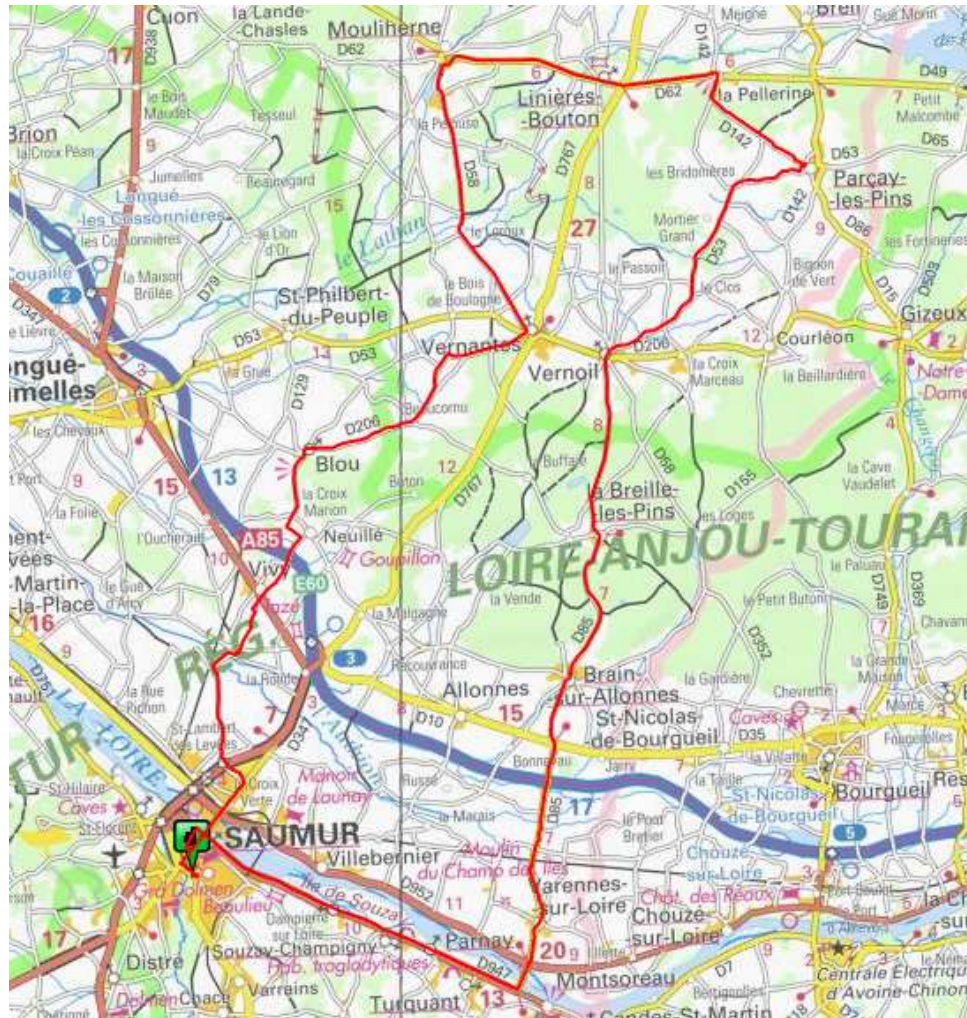

CTS - Moulhierne - N/NE - 87 km