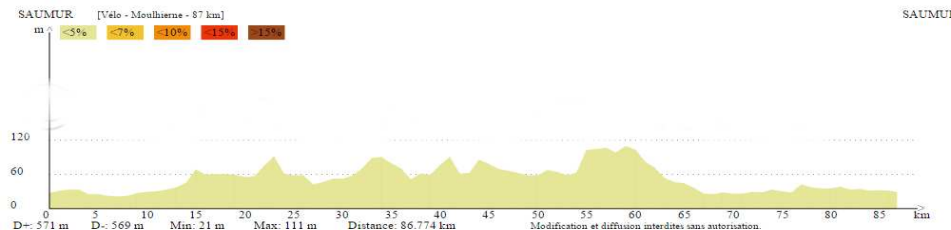

Openrunner
5370966
CI : 569933

Saumur
St Lambert, Vieux Vivy
Neuillé
Blou
Vernantes
MOULHIERNE
Linières Bouton
La Pellerine
Parçay les Pins
Vernoil le Fourrier
La Breille les Pins
Brain sur Allonnes
Varennes sur Loire
Pont de Lonsoreau
Montsoreau
Souzay Champigny,
Dampierre
Saumur