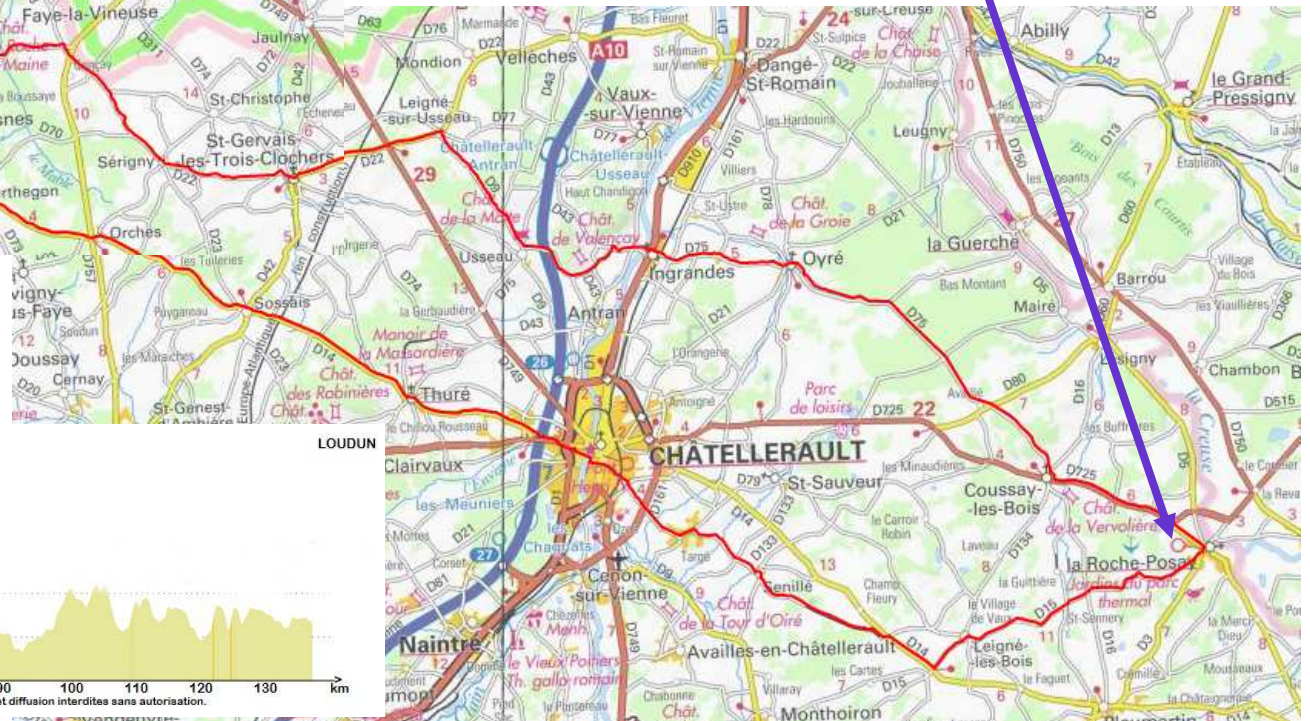

CTS - Loudun - La Roche Posay - 138 km

Le Col des Sarrazins

Openrunner 5644517

LOUDUN (parking Leclerc Drive) D 14 - Rossay , La Roche Rigault , Rigny , Dercé , Généton D 66, Les Allants , La Landrie, La Prère (à droite) D 23 La Belle Indienne, Sérigny, St Gervais les Trois Clochers, Leigné sur Usseau, La Motte (Usseau) Ingrandes, Oyré, Coussay les Bois
LA ROCHE POSAY (Col des Sarrazins) , Leigné les Bois , Senillé, Targé, Châtellerault, Thuré , Sossais, Orches, Berhegon, Monts sur Guesnes, La Roche Rigault, Rossay, **LOUDUN**