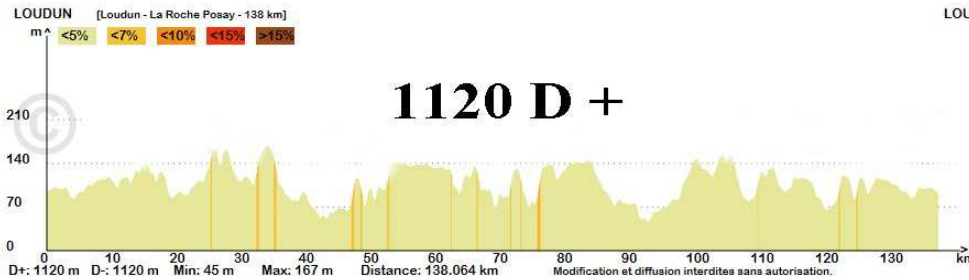

CTS - Loudun - La Roche Posay - 138 km

Le Col des Sarrazins

Openrunner 5644517

LOUDUN (parking Leclerc Drive) D 14 - Rossay , La Roche Rigault , Rigny , Dercé , Généton D 66, Les Allants , La Landrie, La Prère (à droite) D 23 La Belle Indienne, Sérigny, St Gervais les Trois Clochers, Leigné sur Usseau, La Motte (Usseau) Ingrandes, Oyré, Coussay les Bois
LA ROCHE POSAY (Col des Sarrazins) , Leigné les Bois , Senillé, Targé, Châtellerault, Thuré , Sossais, Orches, Berhegon, Monts sur Guesnes, La Roche Rigault, Rossay, **LOUDUN**