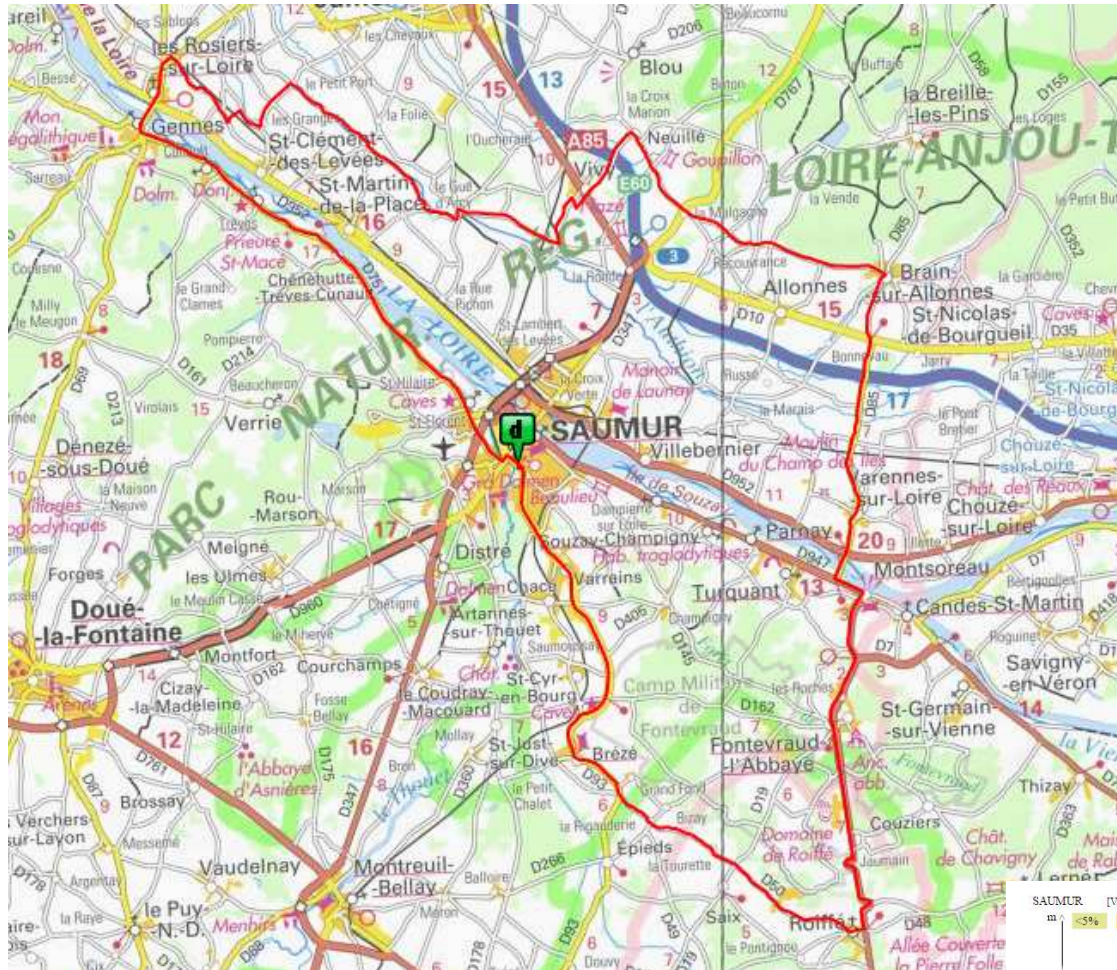

CTS - Les Rosiers - Brain - Roiffé - 93 km

Openrunner : 6296960
Calcul Itinéraire : 637772

Saumur , St Hilaire, Chenehutte , Gennes

LES ROSIERS

À la gare à droite sur route de la vallée avant le PN

La Tour Durand, Les Sables (à gauche puis droite)

+ D 213

Les Granges, Le Petit Port , Bords de l'Authion

Le Gué de Fresnes, Le Gué d'Arcy

Allée des Mortiers , Pocé, Vivy, Neuillé D 129

La Maison Rouge, Le Petit Moulin, Les Loires

BRAIN sur ALLONNES

Varennes sur Loire, Montsoreau

Fontevraud , route de Loudun

ROIFFÉ

La Tourette, Bizay

Brézé

Varrains

Saumur

SAUMUR [Vale - Les Rosiers - Brain - Roiffé - 93 km]