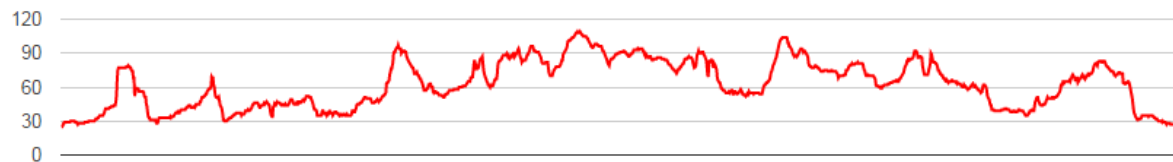

# CTS - Le Petit Beaulieu - SO - 79 km

**OPENRUNNER : 7113916**  
**CALCUL ITINERAIRE : 690298**

- Saumur
- Bagneux (Côte de Bournan)
- Distré , Poste Electrique
- Le Coudray Macouard
- Bron
- Montreuil Bellay
- Le Puy Notre Dame
- L'Humeau de Bray ( St Macaire du Bois)
- Preuil
- Nueil sur Layon
- Passavant sur Layon
- LE PETIT BEAULIEU**
- Saint Pierre à Champ
- Preuil
- Les Verchers sur Layon
- Doué la Fontaine
- Forges
- Meigné
- Rou
- Marson
- Bagneux
- Saumur

Dénivelé négatif : 427 m | Dénivelé positif : 427 m  
Altitude de départ : 25 m | Altitude d'arrivée : 25 m  
Différence d'altitude entre le départ et l'arrivée : 0 m  
Altitude Maxi : 109 m | Altitude Mini : 25 m