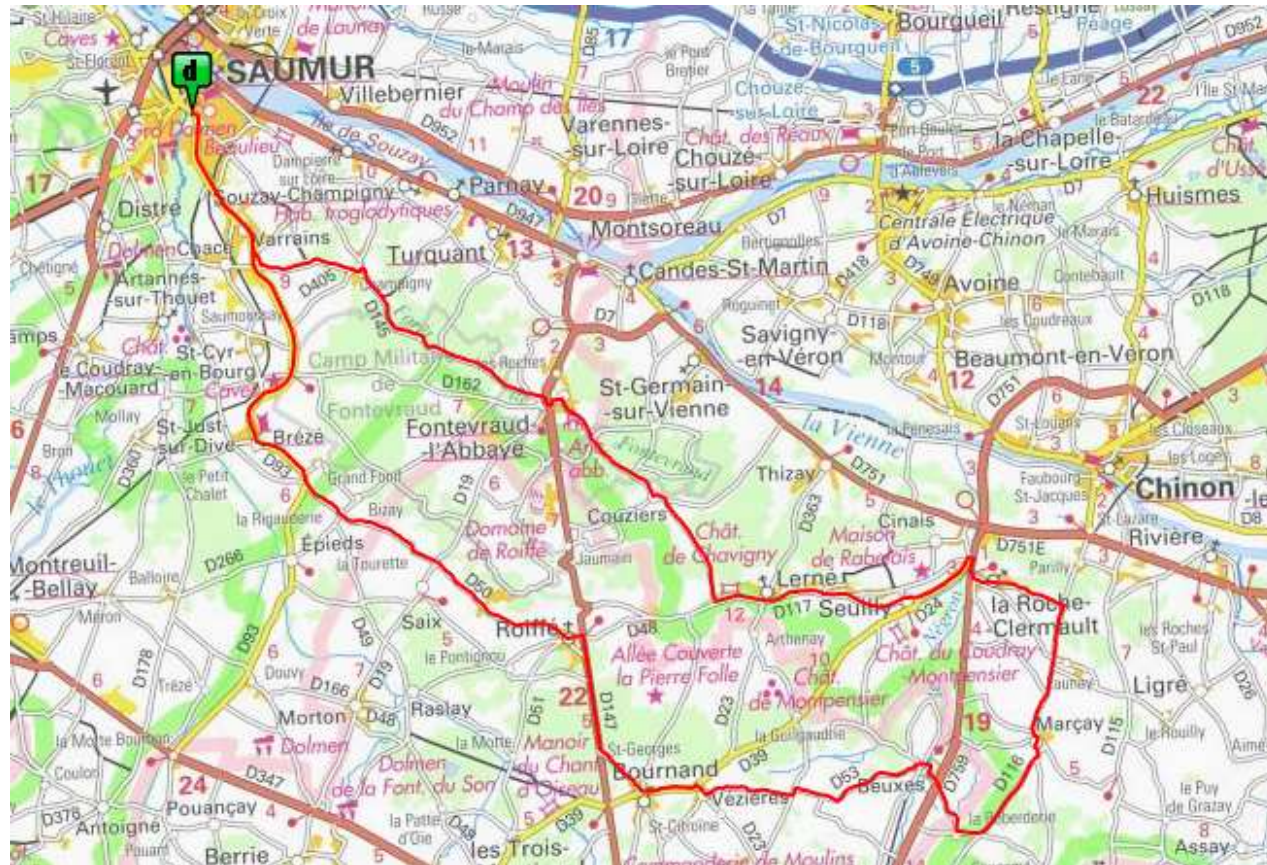

CTS - La Roberderie - SE - 77 km

Openrunner : 7089294
Calcul Itinéraire : 688813

- Saumur
- Varrains
- Champigny
- Fontevraud
- Couziers
- Lerné
- Seuilly
- La Roche Clermault
- Le Vazereau
- Villégron + D 116 à droite
- Marçais
- LA ROBERDERIE
- Beuxes
- La Pitaudière
- Vézières
- Bournand
- Roiffé
- La Tourette
- Brézé
- Varrains
- Saumur