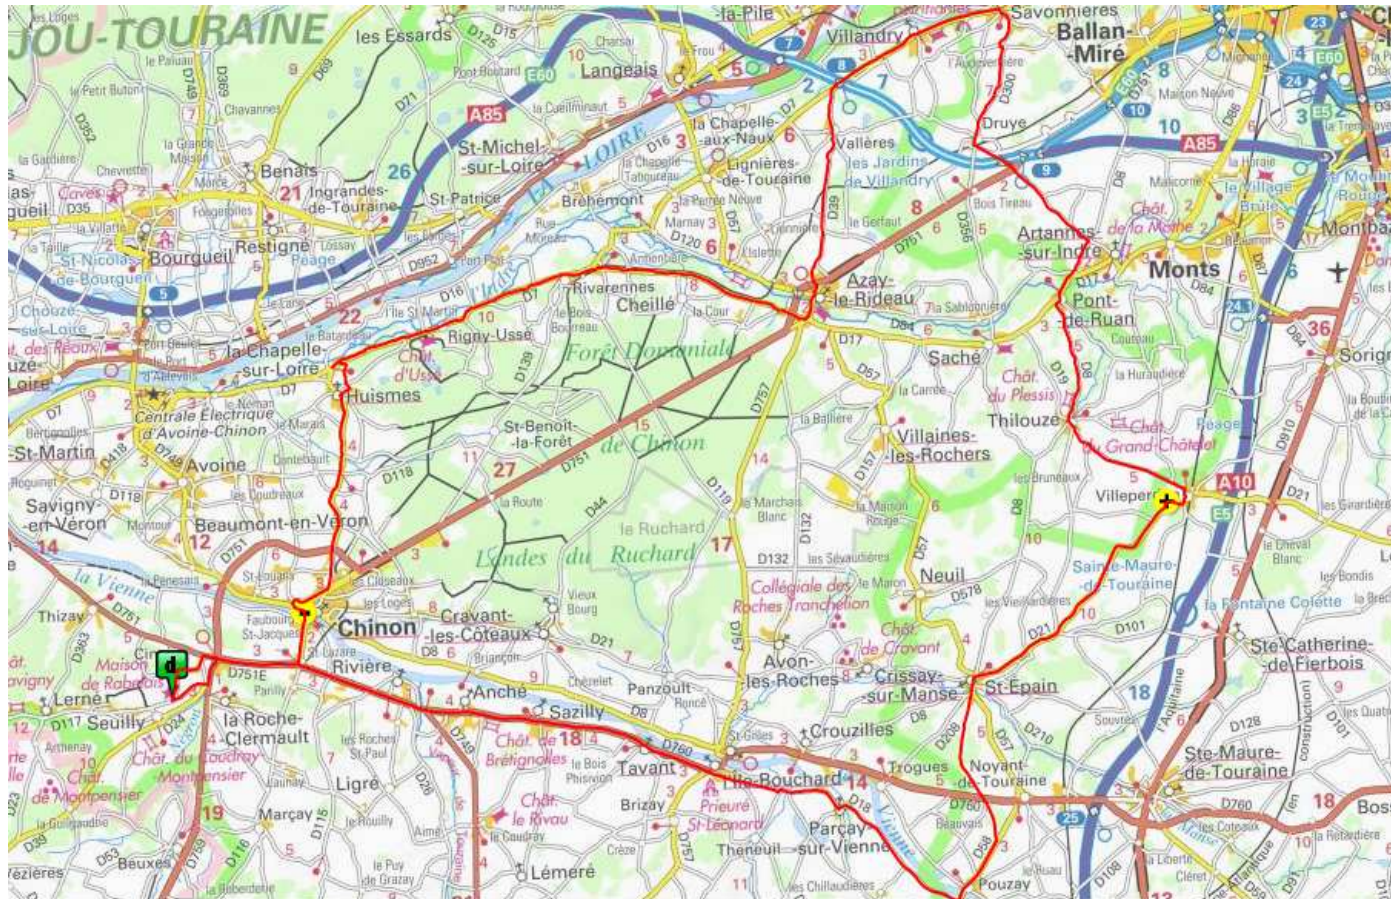

CTS - La Rabelésienne - 121 km

Départ de Seully (37) - Parking devant la Maison de Rabelais « La Devinière »

Openrunner : 7414501
Calcul Itinéraire : 708233

- Seully . La Devinière
- Cinay . Carrefour Roche Clermault
- Sazilly
- L'Ile Bouchard
- Parçay sur Vienne
- Pouzay
- Saint Epain
- Villeperdue
- Pont de Ruan
- Artannes sur Indre
- Druyes
- Savonnières
- Villandry
- Vallères
- Azay le Rideau
- Rivarenes
- Rigné Ussé
- Huismes
- Chinon (St Jean)
- St Lazare
- La Roche Clermault
- Seully . La Devinière