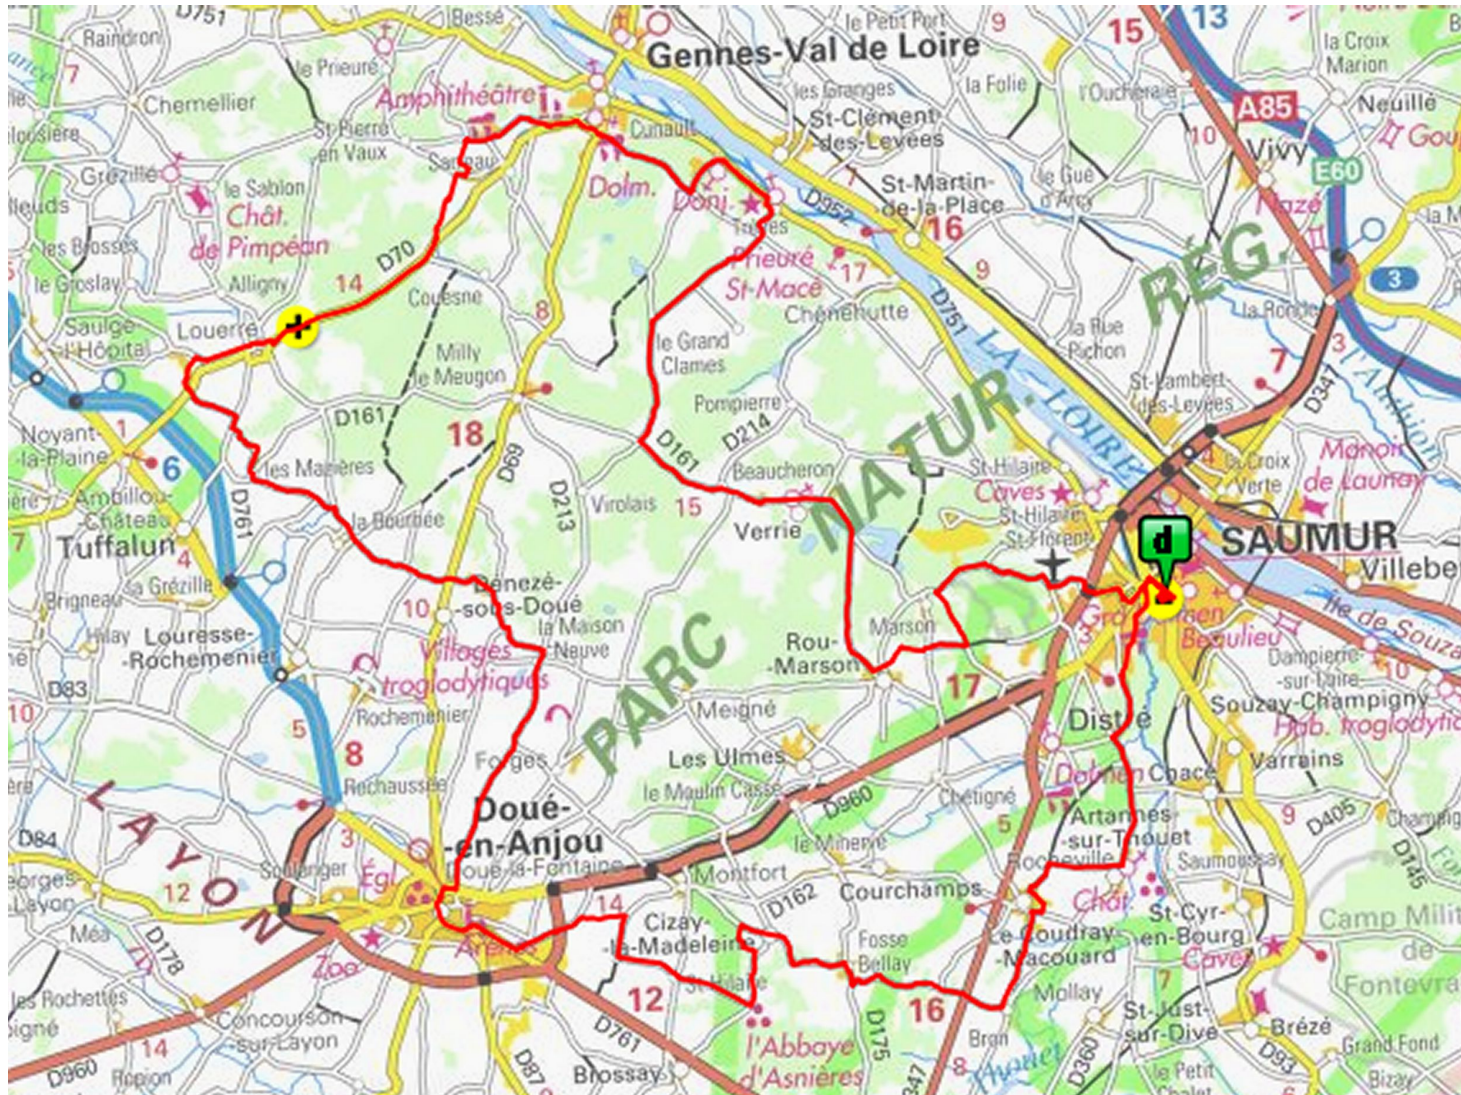

# CTS - La Chaslerie - O/NO - 86 km

*Près Louerre , partie de Campagne sur des axes secondaires*

**Openrunner : 9238890**  
**Calcul Itinéraire : 846574**

Saumur  
Munet , Artannes sur Thouet  
Le Coudray Macouard  
Bron  
Fosse Bellay  
Cizay la Madeleine  
Abbaye d'Asnières  
Le Moulin de la Mouche, St Hilaire  
Les Pêcheries, La Vigne de Brun  
Douces , Doué la Fontaine  
Route de Cunault  
La Maison Neuve, La Carte  
Saugré, Villeneuve  
La Bournée  
Sauné  
**LA CHASLERIE**  
La Trésorerie  
Louerre  
Sarré, Bouchet, Le Chapeau  
Gennes, Chemin de Saumur  
Cunault, Trèves, St Macé  
La Métairie, La Pelletrie, La Bloderie  
Beaucheron, Verrie, Rou, Riou  
Hauts de Bagneux, Rue Chumeau  
Bagneux  
Saumur