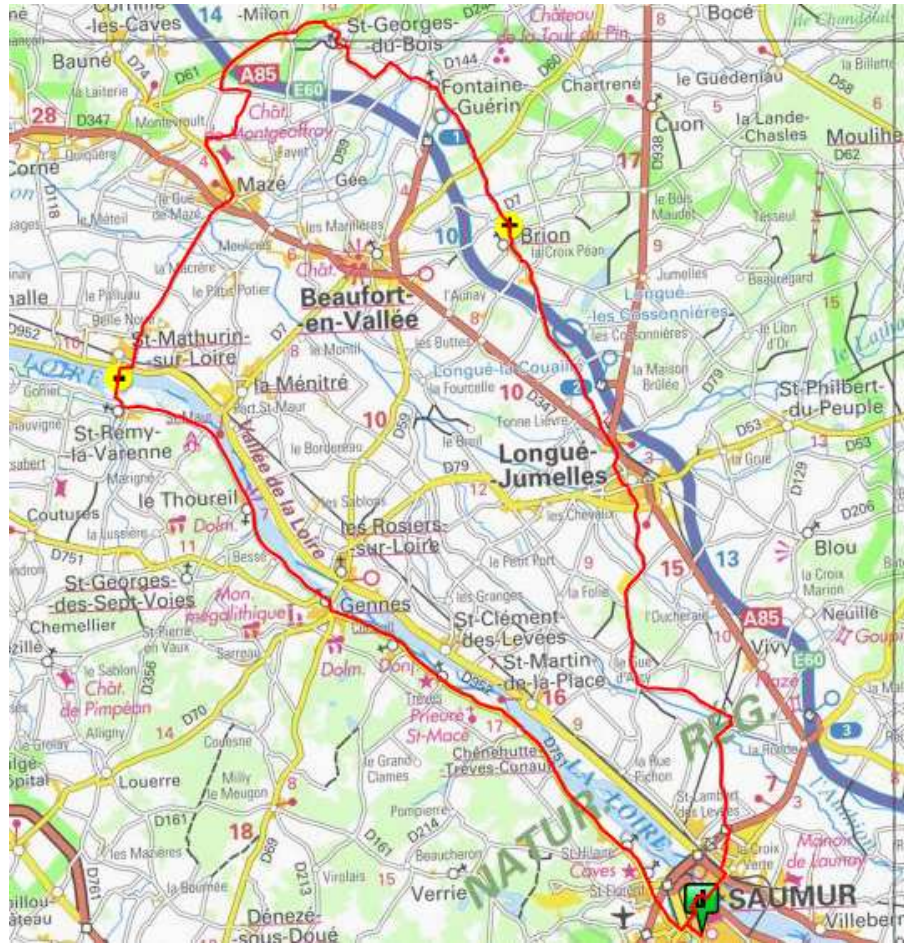

CTS - Fontaine Guérin - NO - 81 km

Openrunner : 4468543
CI : 262076 (Plan 153)

- Saumur
- St Hilaire
- Chenehutte
- Trèves . Cunault
- Gennes
- Le Thoureil
- St Rémy la Varenne
- St Mathurin
- Mazé D74 (Montgeoffroy)
- À droite Route de la Roche
- A droite Route de Gardamont
- A gauche La Minotière
- 4ème à gauche Duignes
- A Gauche Route de la Roche
- À Droite sur D 61
- Fontaine Milon
- Saint Georges du Bois
- Fontaine Guérin
- Brion . Longué
- La Tourte . Gué d'Arcy
- Vieux Vivy
- St Lambert
- Saumur