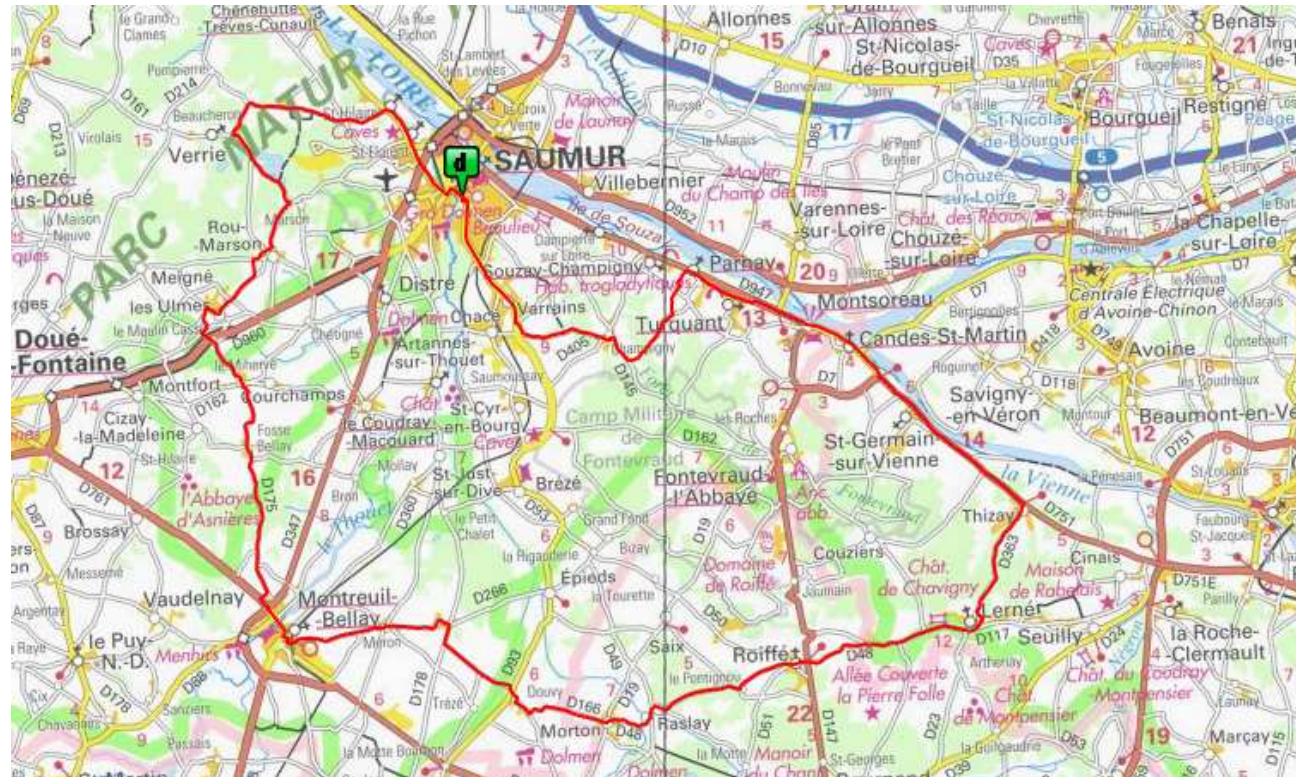

CTS - Fosse Bellay- S - 85 km

Openrunner
497 04 62
CI : 538 994

Saumur
Varrains
Champigny
TP Hardouin à gauche
Parnay
Vieille route Montsoreau
Candes St Martin
Thizay
Lerné
Roiffé,
Raslay
Morton
Balloire
Méron
Montreuil Bellay
FOSSE BELLAY
Les Ulmes
Rou, Verrie
Villemolle
Saint Hilaire Saint Florent
Saumur