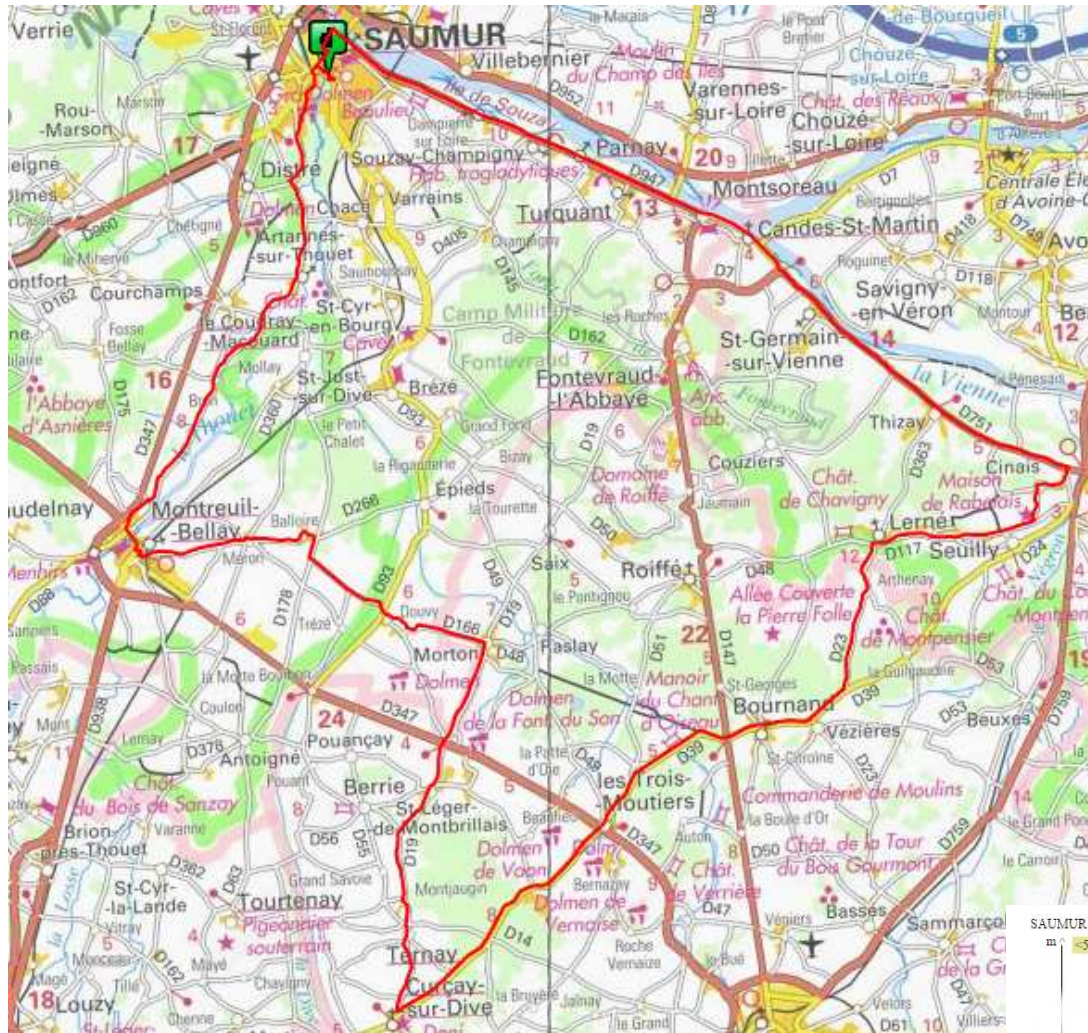

# CTS - Curçay sur Dive - S - 95 km

Openrunner : 6586716 Calcul Itinéraire : 656958

- Saumur
- Bagneux, Munet, Artannes sur Thouet
- Bron, Montreuil Bellay, Méron, Balloire
- Douvy, Morton, St Léger de Montbrillais
- Ternay
- CURCAY SUR DIVE**
- Les Trois Moutiers
- Bourand, Vézières
- Lerné, Coteau de Seully , La Devinière
- Cinai
- Route de St Germain
- St Germain sur Vienne
- Candes Saint Martin, Montsoreau
- Souzay Champigny, Dampierre sur Loire
- Saumur