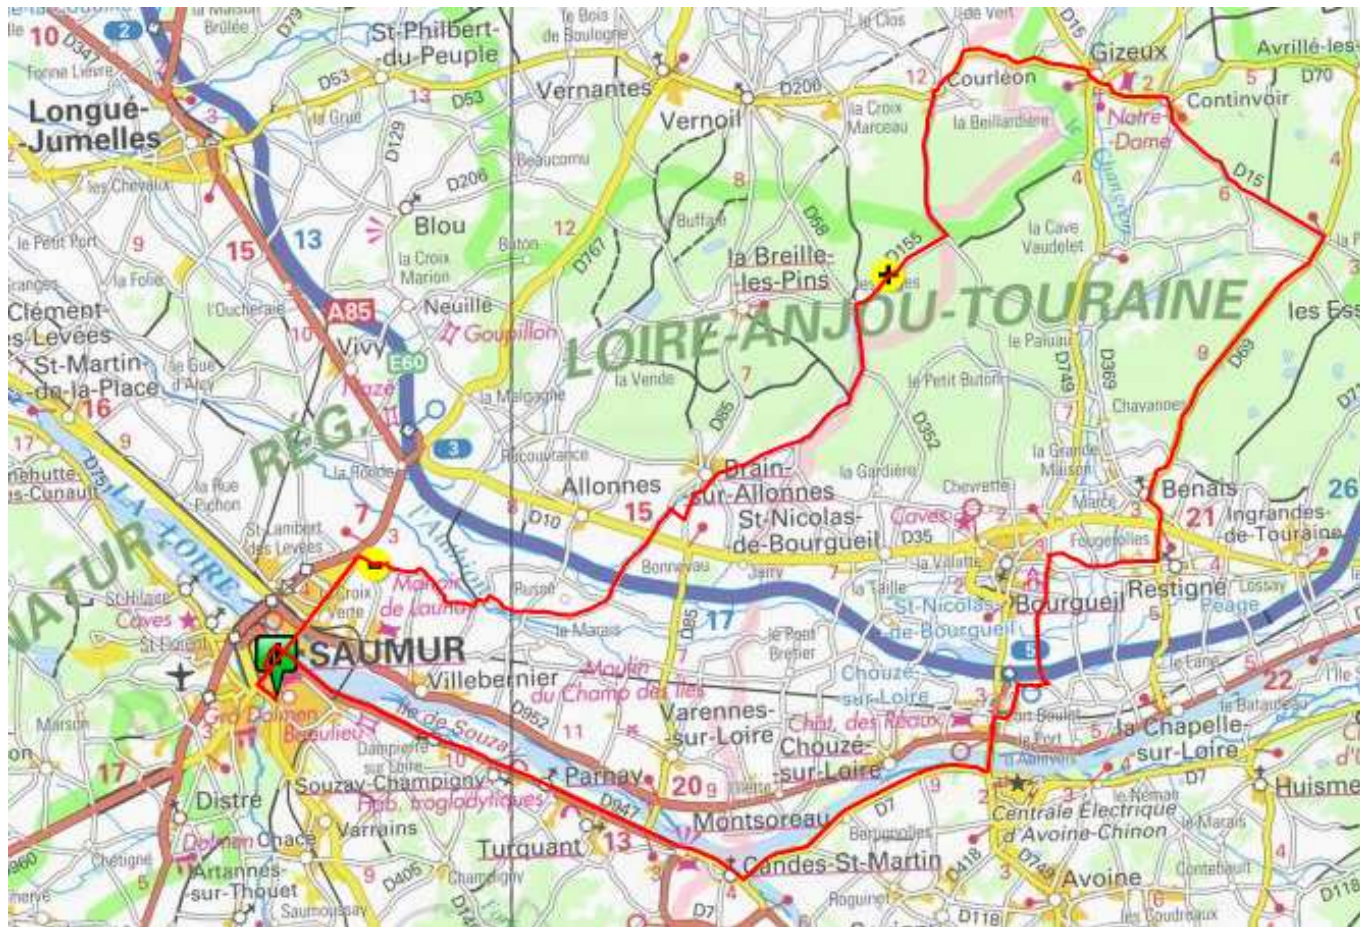

CTS - Continvoir - NE - 85 km

Openrunner 453 72 17
CI : Plan 39 / 84 697

- Saumur
- Le Fleuret . Russé
- Brain sur Allonnes
- Les Loges
- Courléon
- Gizeux
- Continvoir
- Dir Les Essards
- A 5 km à droite sur D 69
- Benais
- Restigné
- Bourgueil
- Port Boulet
- Bertignolles
- Candes St Martin
- Montsoreau
- Souzay Champigny
- Dampierre sur Loire
- Saumur