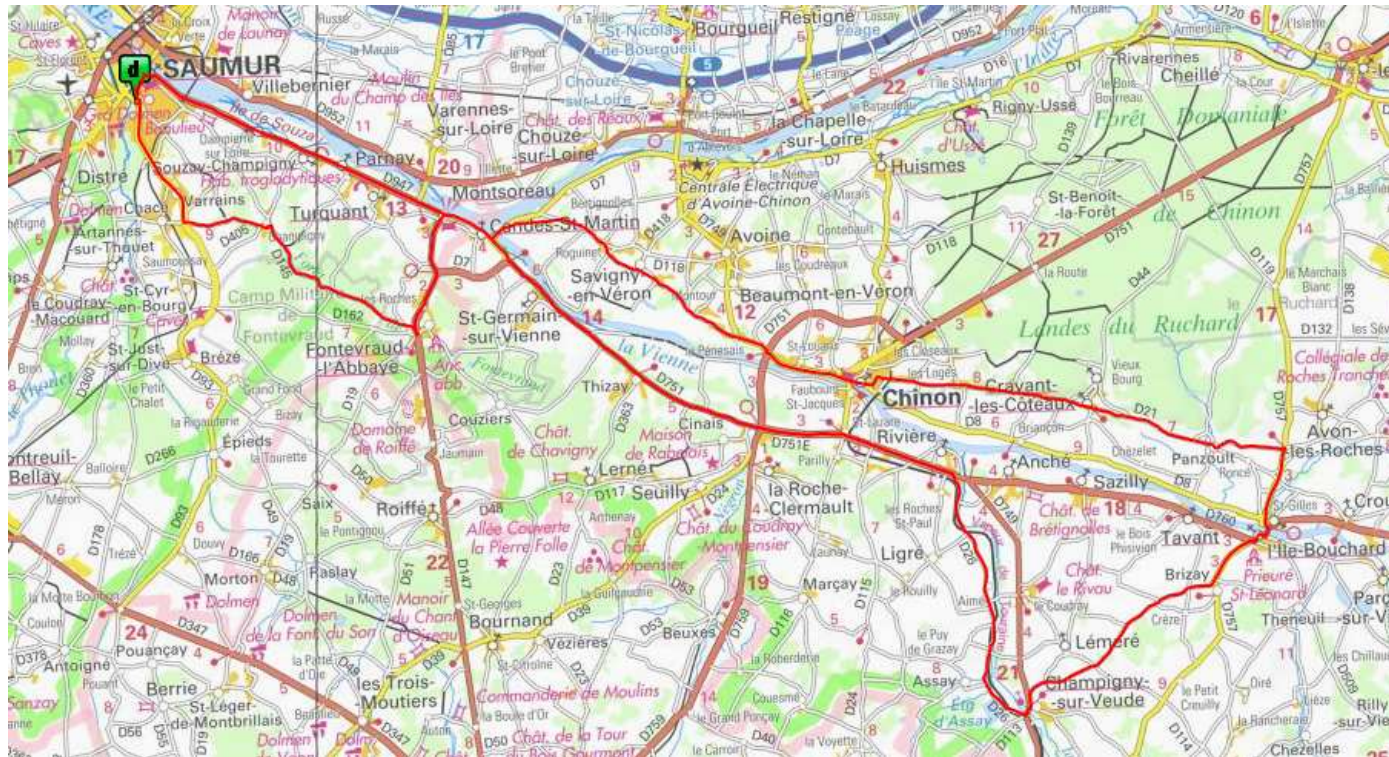

# CTS - Champigny sur Veude - E/SE - 107 km

**Openrunner**  
**5324484**  
**Calcul Itinéraire 566270**

- Saumur
- Dampierre, Souzay
- Montsoreau
- Candes St Martin
- St Germain sur Vienne
- Chinon + D 26
- CHAMPIGNY SUR VEUDE
- L'île Bouchard
- Panzoult
- Cravant les Coteaux
- La Chabossière, l'Olive
- Chinon
- St Louan
- Savigny en Véron
- Candes St Martin
- Montsoreau
- Fontevraud
- Champigny
- Rond Pont de Chacé
- Varrains
- Saumur