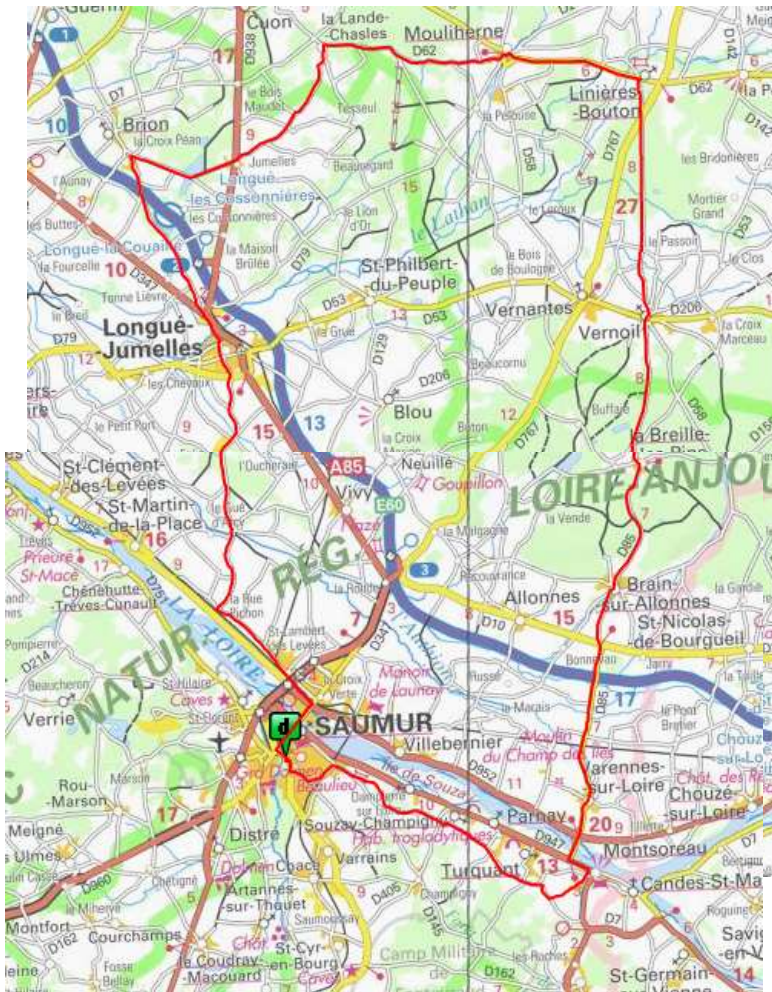

CTS - Brion - N - 87 km

Openrunner
5364634
CI 569326

Saumur
La Gare, St Lambert, Vieille Levée
Le Rue Pichon
Le Gué d'Arcy
Les Alvertes, La Tourte
Longué
BRION
Jumelles, La Lande Chasles
Moulhierne, Linières Bouton
Vernoil, La Breille les Pins
Brain sur Allonnes
Varennes sur Loire
Pont de Montsoreau, Montsoreau
Montée de la Herpinière
Route des Vins
La Rouaillère, La Croix Blanche
Rue Gaillarde, Clos Thimeaut
Chemin du Tyreau
Hôpital, Musée des Blindés
Saumur

Variante Retour pour les moins courageux

Pont de Monsoreau
Souzay Champigny
Dampierre sur Loire
Saumur