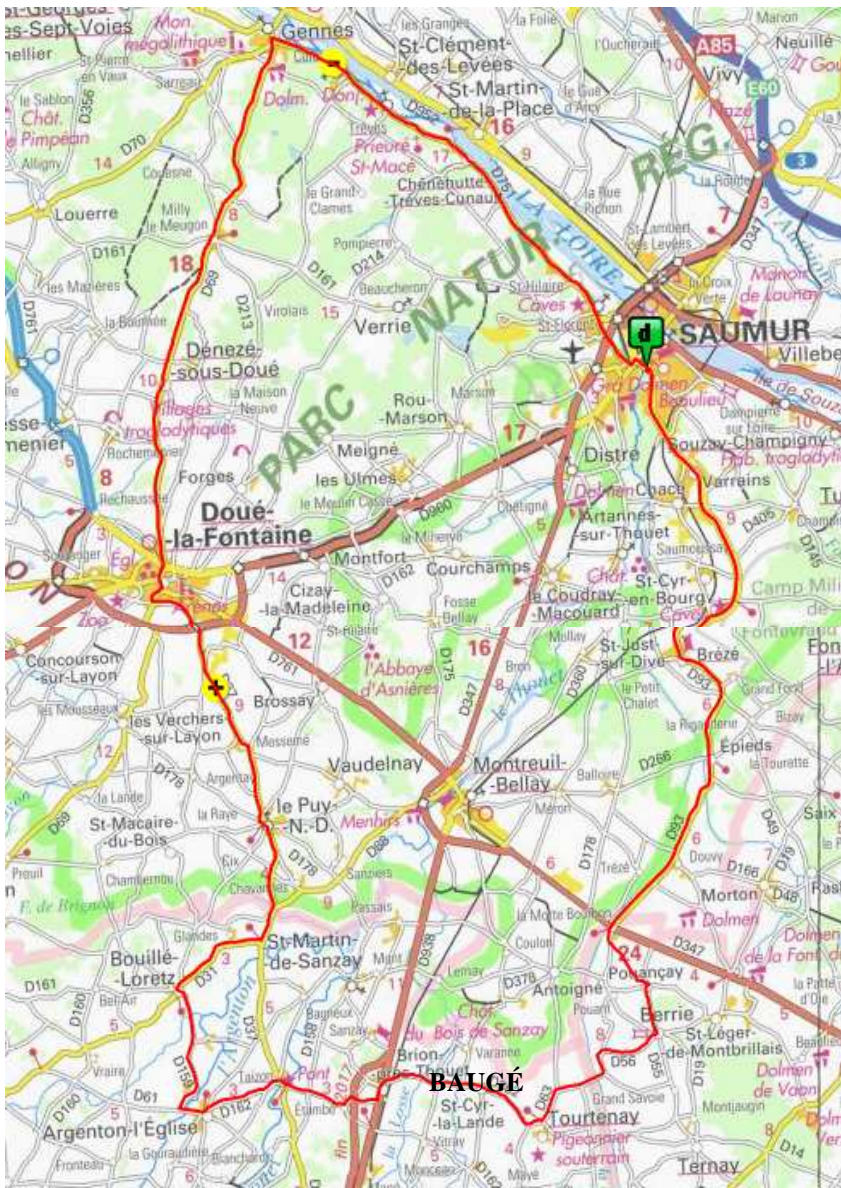

CTS - Baugé - S - 98 km

Openrunner : 5926294

- Saumur
- Varrains
- Brézé
- Épieds
- Douv
- La Motte Bourbon
- Pouançay
- Berrie
- Tourtenay
- Saint Cyr La Lande
- BAUGÉ
- Brion près Thouet
- Étambé
- Taizon
- Argenton l'Église
- Bouillé Loretz
- Le Puy Notre Dame
- Doué la Fontaine
- Dénézé sous Doué
- Milly
- Gennes
- Cunault , Trèves
- Chenehutte
- Saint Hilaire Saint Florent
- Saumur