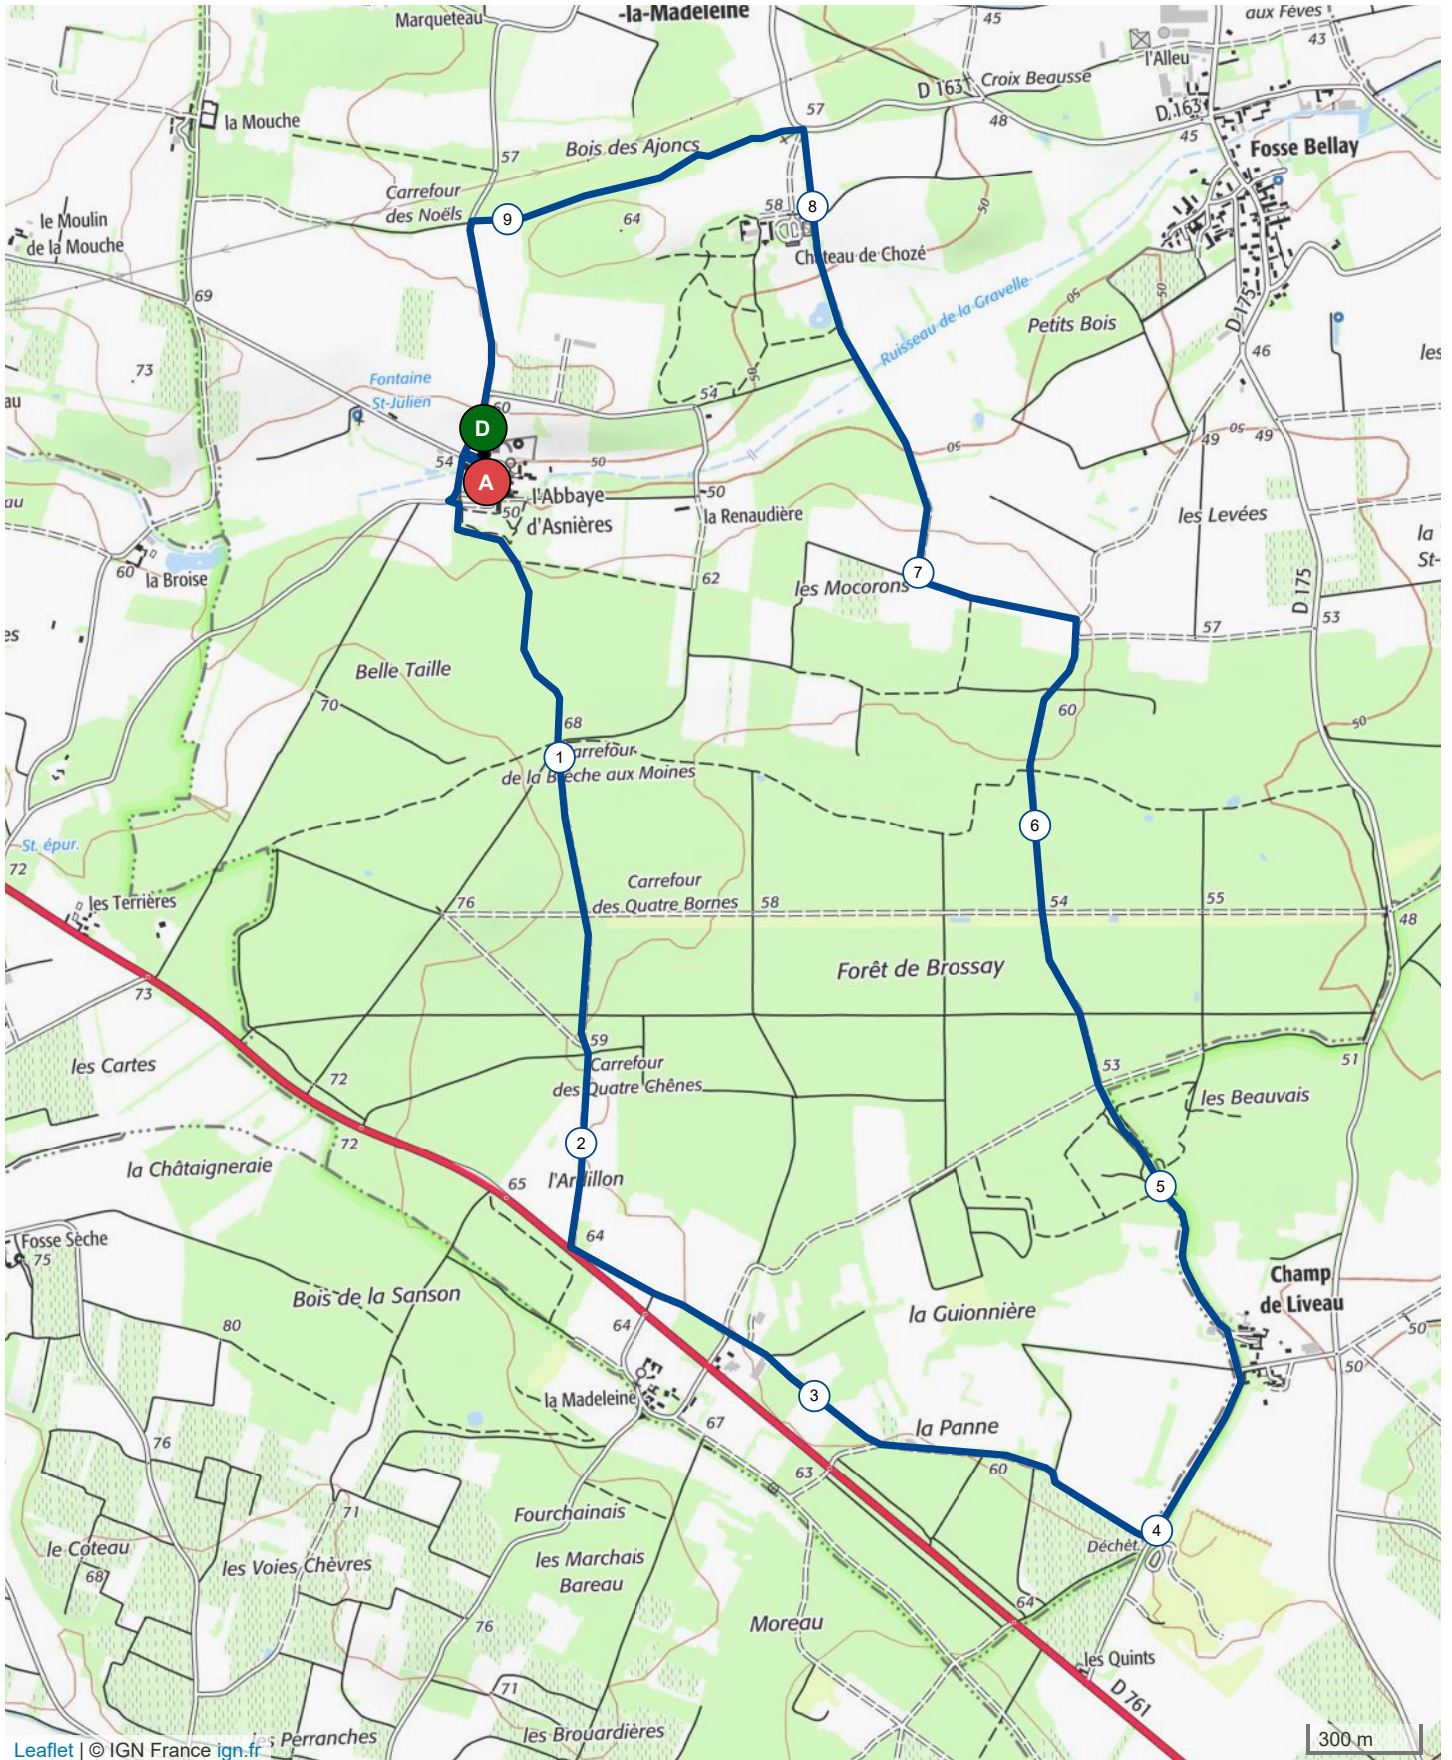

9179909 | Randonnée pédestre | CISAY-la-MAD. - Abbaye-d'Asnières

Cizay-la-Madeleine -> Cizay-la-Madeleine

↳ 9.77 km ⬆️ 62 m ⬆️ 62 m ⬆️ 46 m ⬆️ 78 m

Le droit de reproduction est strictement réservé à un usage personnel et privé. Lors de la pratique de votre activité, veillez à respecter les propriétés et chemins privés et vous assurez de la praticabilité du parcours.

© 2018 Openrunner