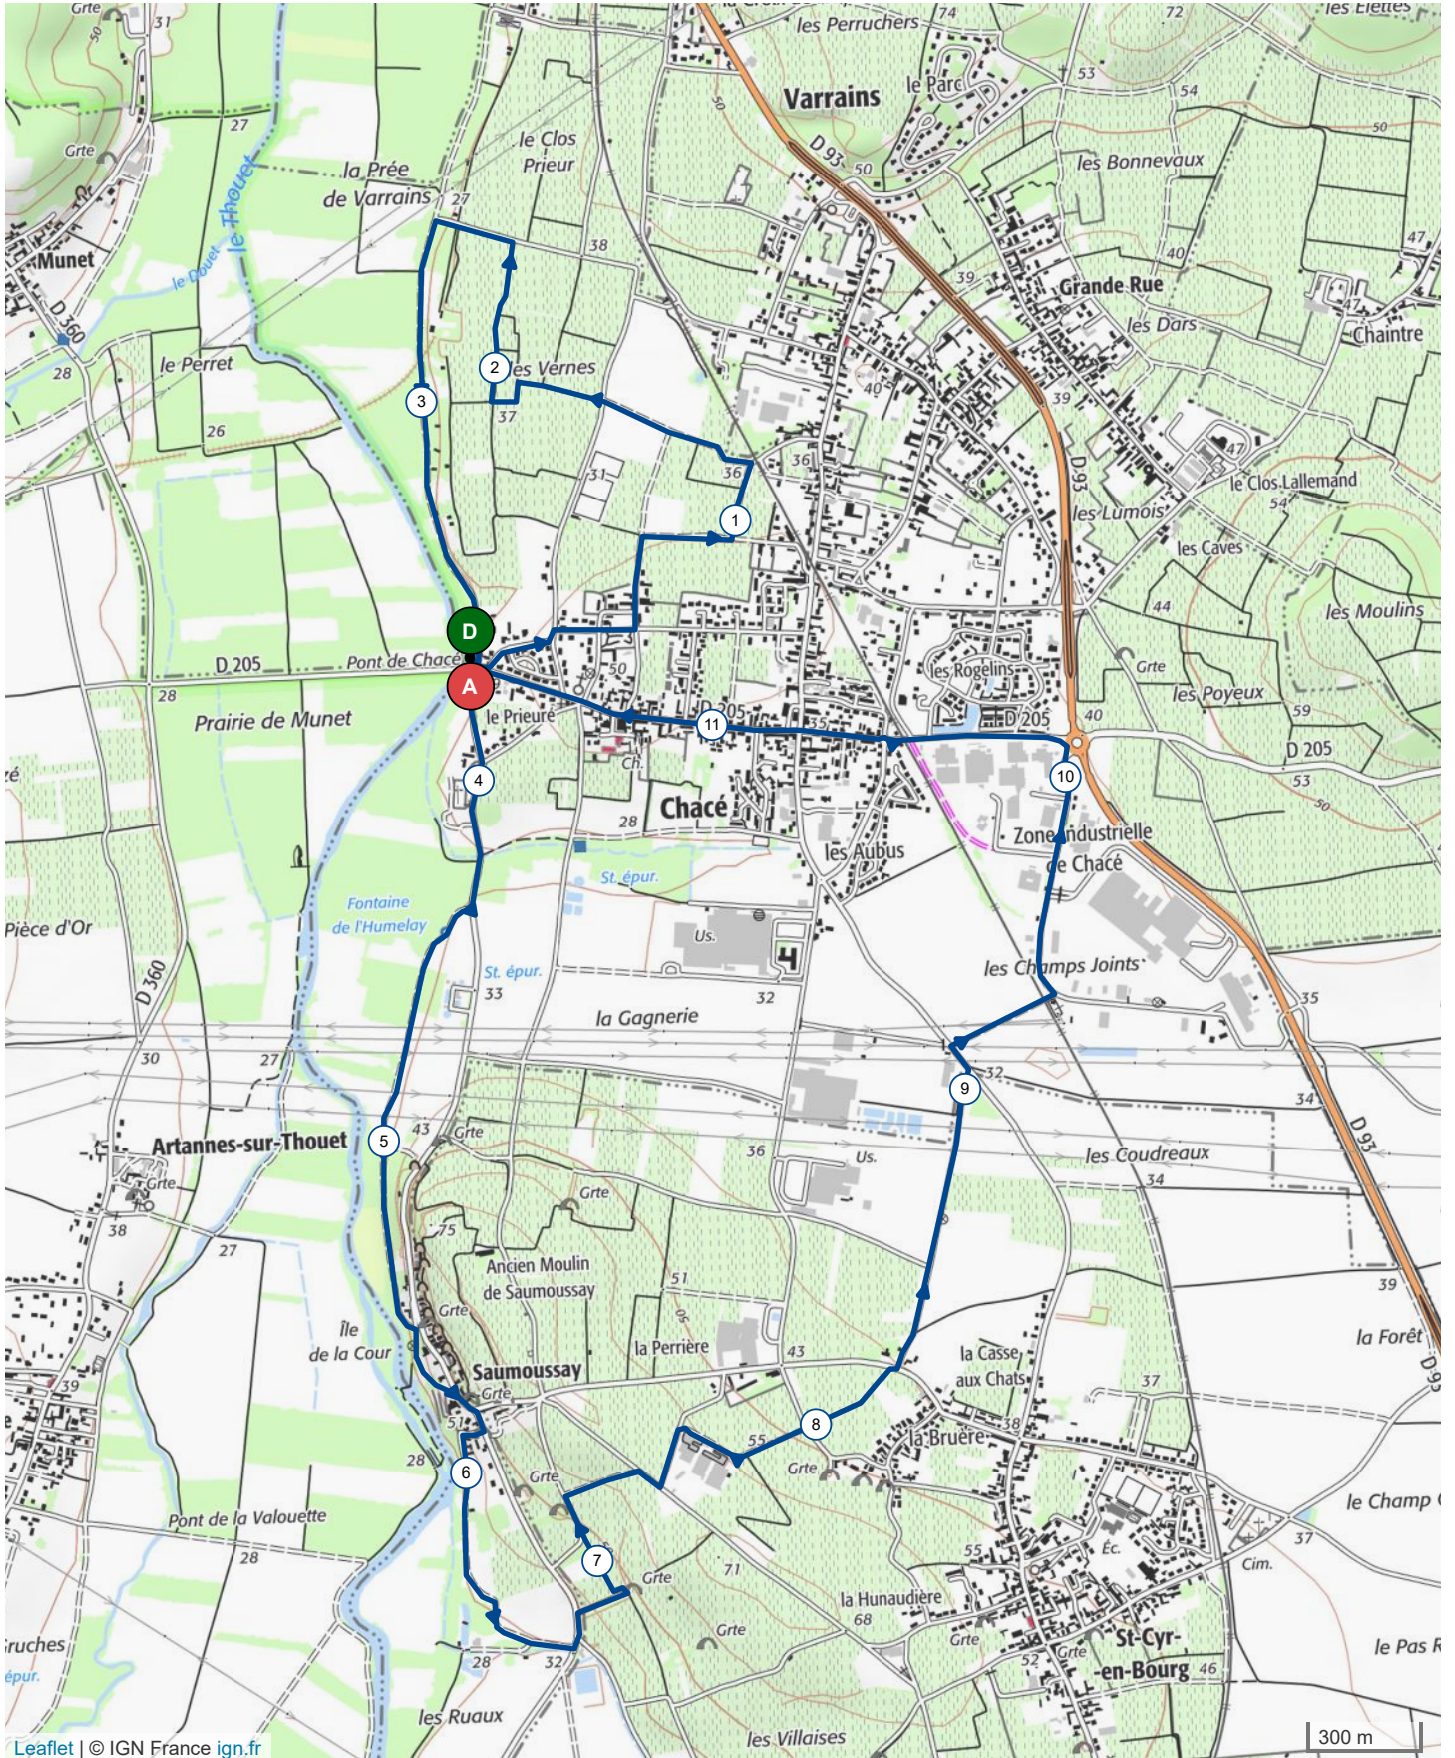

9173179 | Randonnée pédestre | CHACE - Cave-aux-chats

Chacé -> Chacé

11.651 km 86 m 86 m 28 m 60 m

Leaflet | © IGN France ign.fr

Le droit de reproduction est strictement réservé à un usage personnel et privé. Lors de la pratique de votre activité, veillez à respecter les propriétés et chemins privés et vous assurez de la praticabilité du parcours.

© 2018 Openrunner