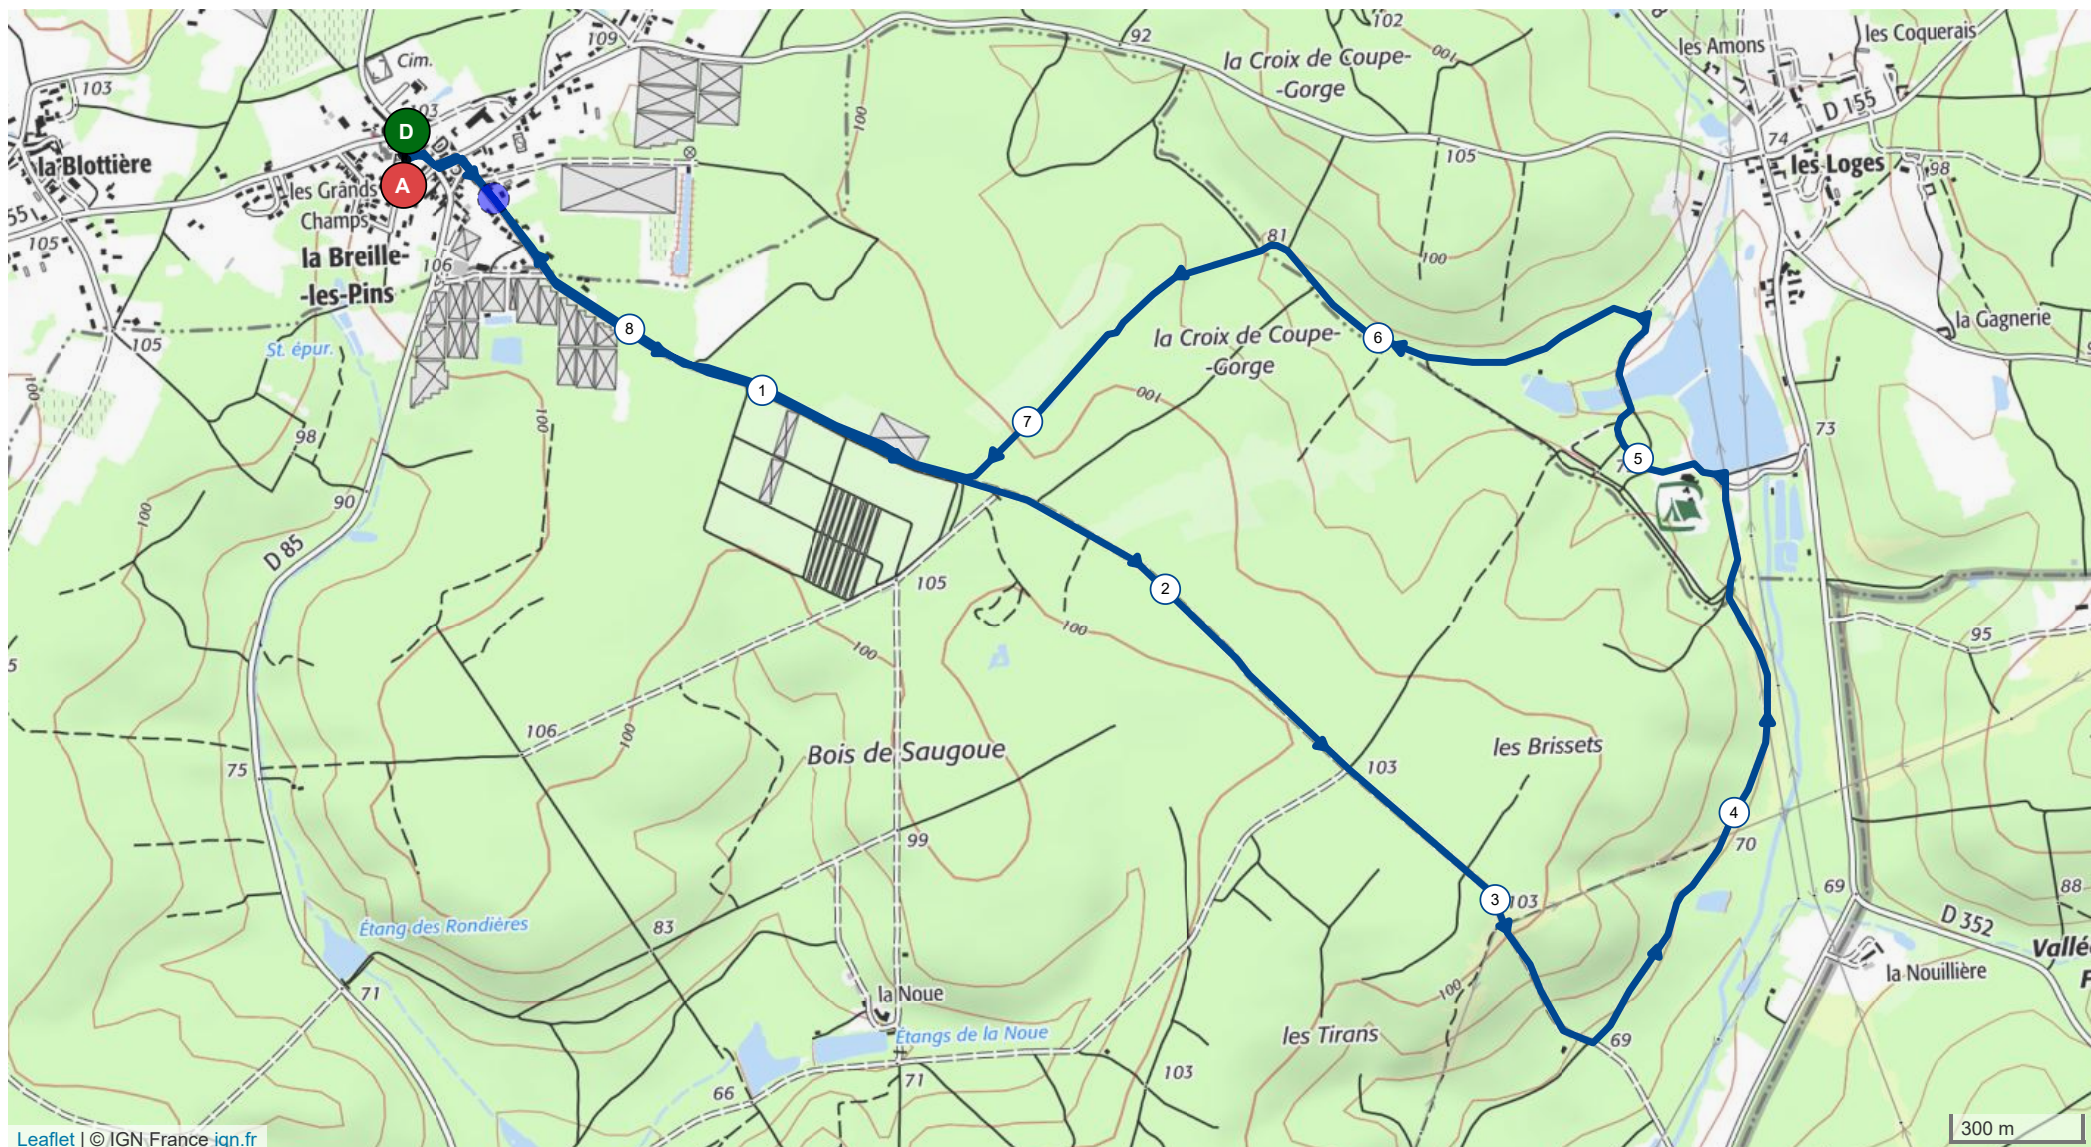

9151492 | Randonnée pédestre | **BBREILLE-(La) - Étang des loges**

La Breille-les-Pins -> La Breille-les-Pins

18.678 km ↑ 79 m ↓ 80 m ▲ 73 m ▲ 112 m

Leaflet | © IGN France ign.fr

Le droit de reproduction est strictement réservé à un usage personnel et privé. Lors de la pratique de votre activité, veillez à respecter les propriétés et chemins privés et vous assurez de la praticabilité du parcours.

© 2018 Openrunner