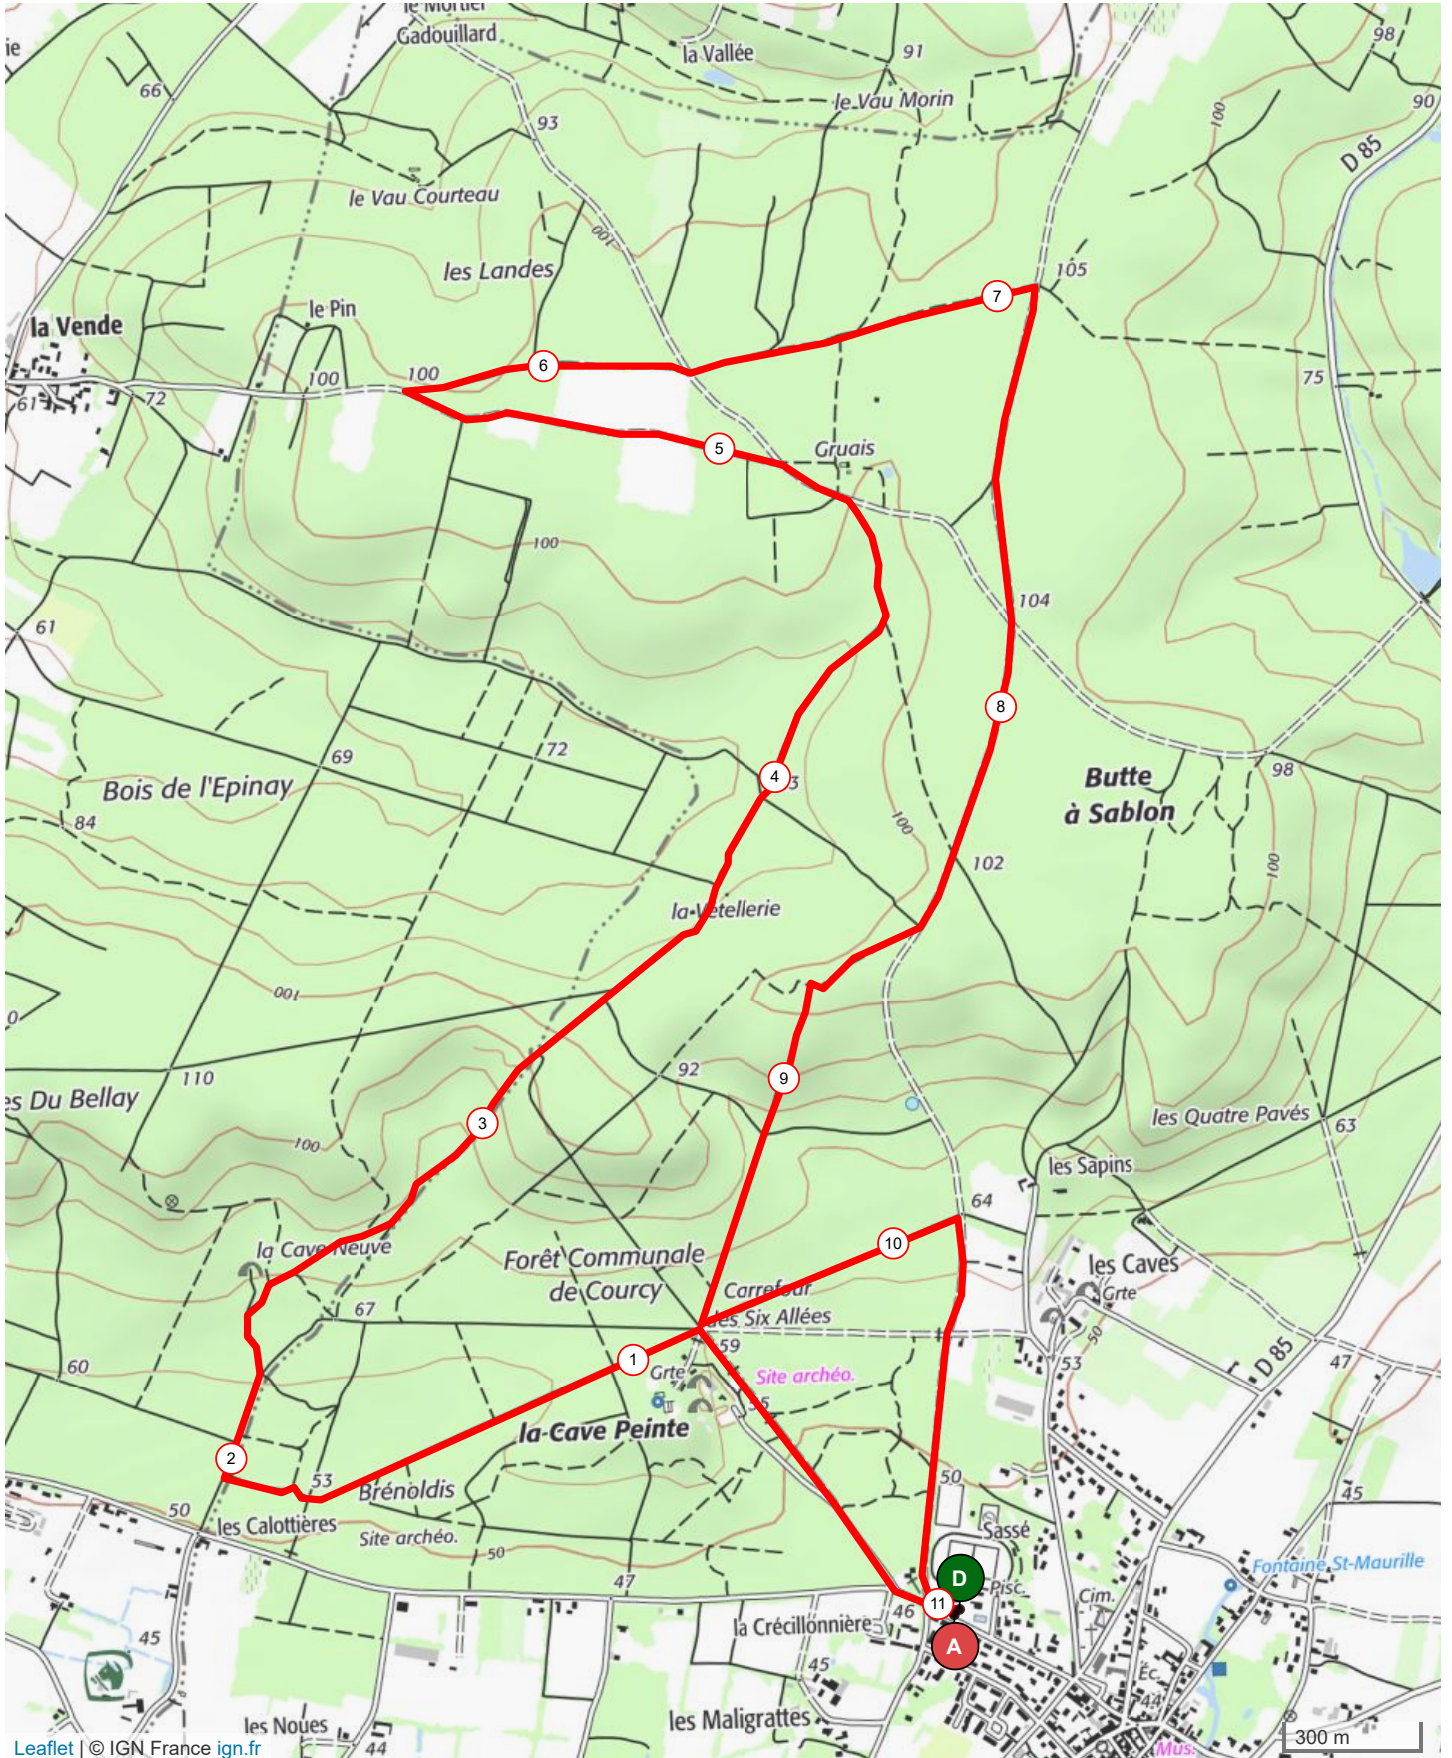

9151248 | Randonnée pédestre | **BRAIN-sur-ALLONNES - Les Landes**

Brain-sur-Allonnes -> Brain-sur-Allonnes

11.04 km ↑ 100 m ↓ 100 m ▲ 45 m ▲ 114 m

Leaflet | © IGN France ign.fr

Le droit de reproduction est strictement réservé à un usage personnel et privé. Lors de la pratique de votre activité, veillez à respecter les propriétés et chemins privés et vous assurez de la praticabilité du parcours.

© 2018 Openrunner